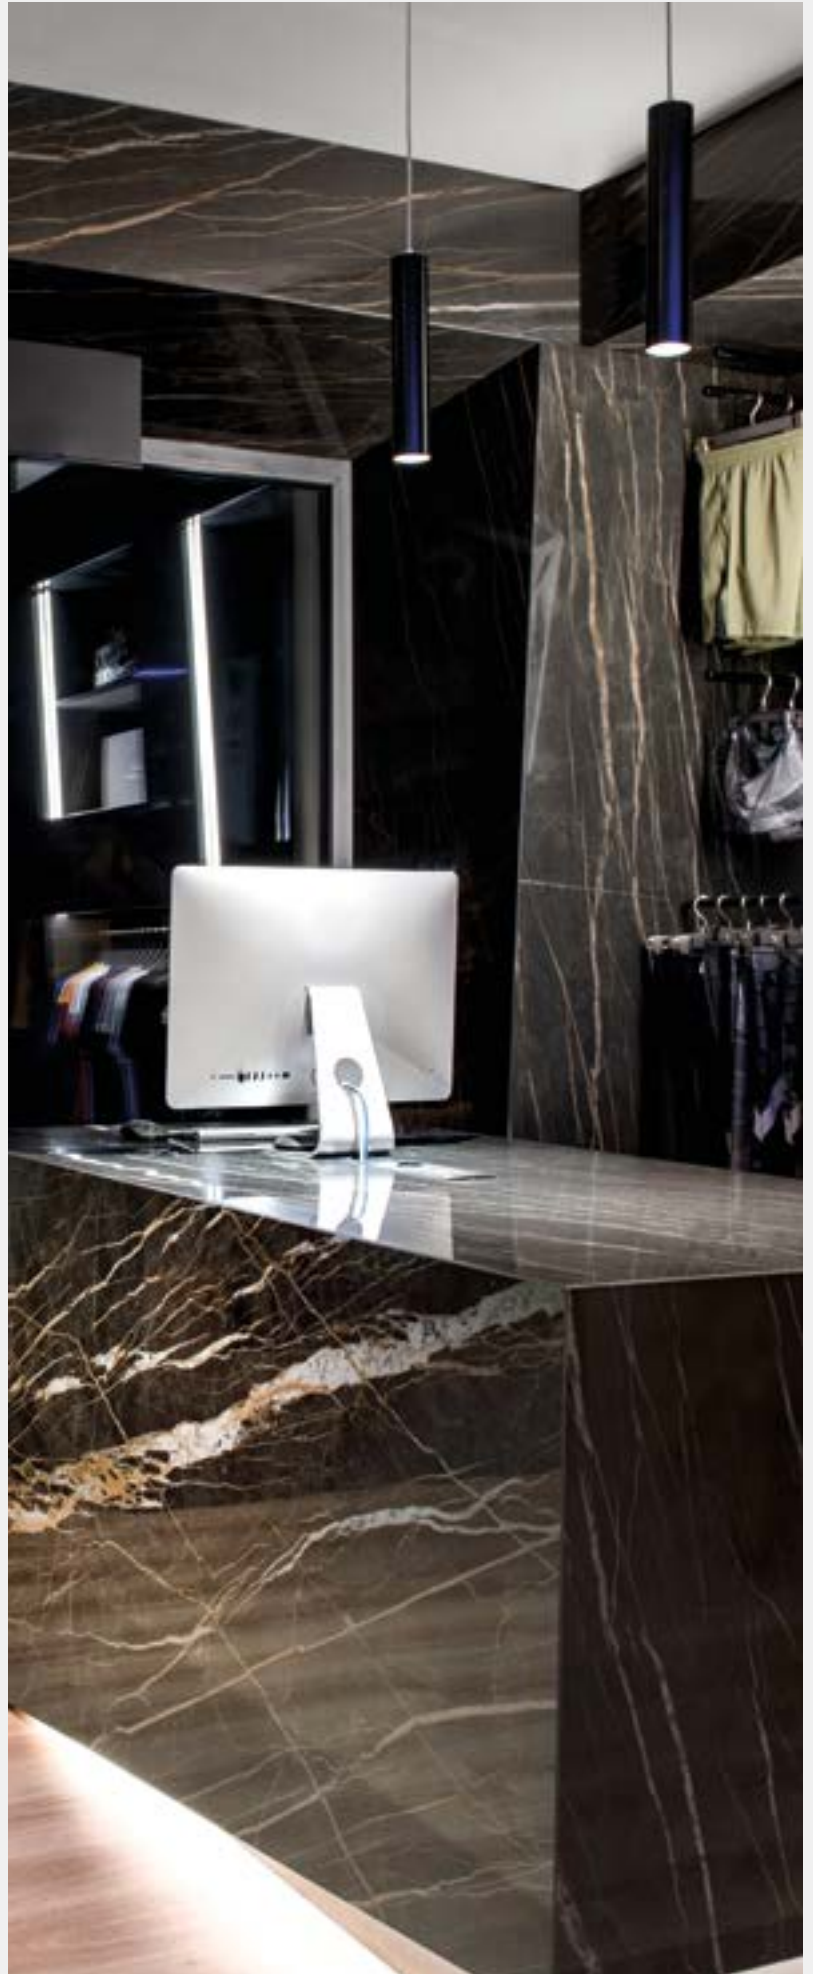

◀ Riccione

Year: 2017
iPersonalTrainer® Wellness boutique
Riccione/Italy
Photography: Flavio Ricci
Laminam 5+
I Naturali, Noir Desir Lucidato,
I Naturali, Noir Desir Bocciardato,
Laminam 5
I Naturali, Pietra di Savoia
Antracite Bocciardata
1000x3000mm

LAMINAM
E F F E C T

Riccione ▶

Year: 2017
iPersonalTrainer® Wellness boutique
Riccione/Italy
Photography: Flavio Ricci
Laminam 5+
I Naturali, Noir Desir Lucidato,
I Naturali, Noir Desir Bocciardato,
Laminam 5
I Naturali, Pietra di Savoia
Antracite Bocciardata
1000x3000mm

LAMINAM
E F F E C T