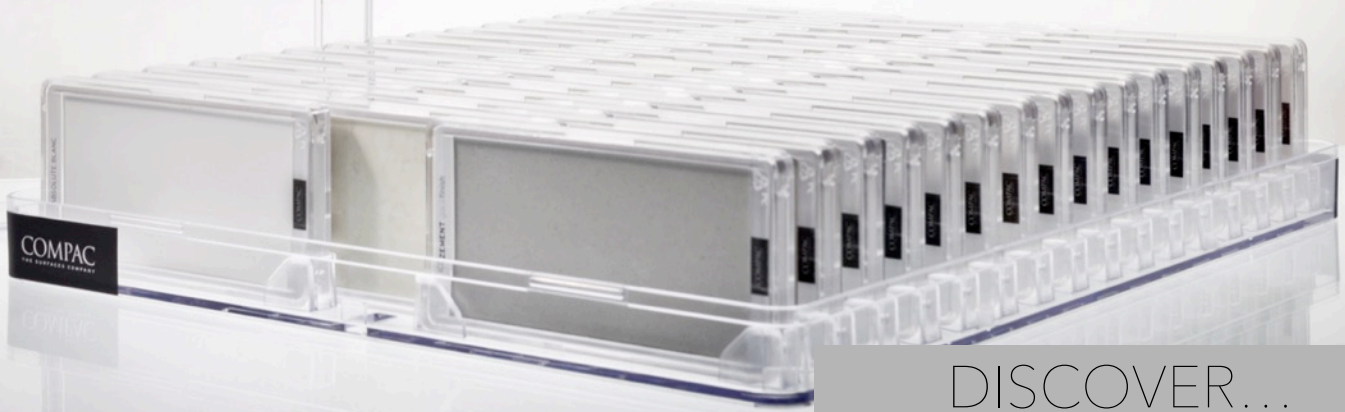

COMPAC
THE SURFACES COMPANY

DISCOVER...