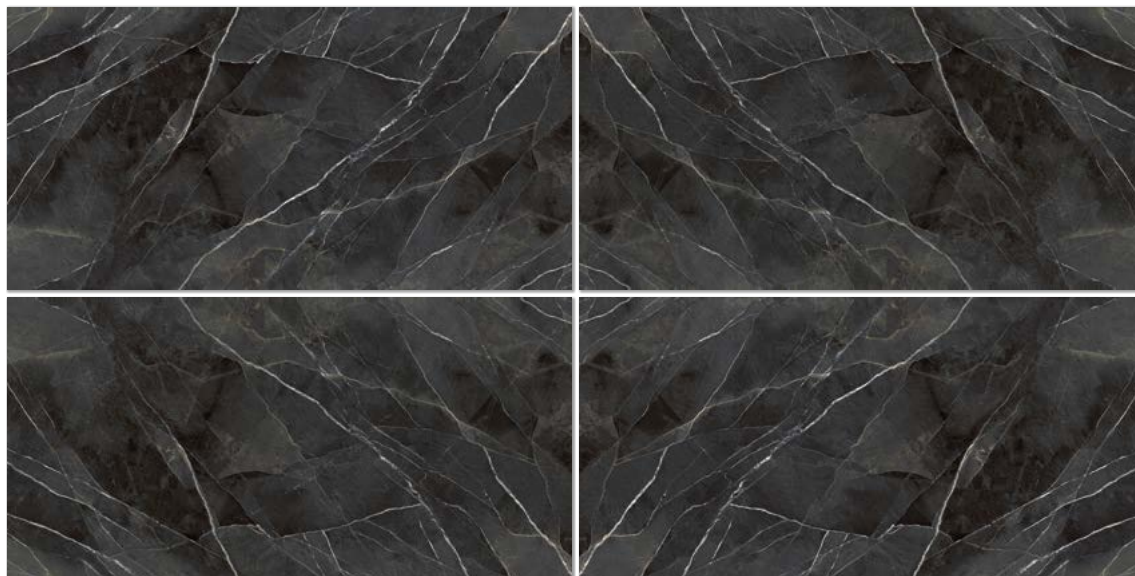

Calacatta Black Bocciardato Book Match

1620x3240 mm / 63.7"x127.5"

Faccia / Face A

Faccia / Face B

1620x3240 mm ◆ Laminam 5 | Laminam 12+ | Laminam 20+

L'asimmetria tra le grafiche Book Match, è contenuta entro una tolleranza di 3 cm. La naturale asimmetria tra le grafiche Book Match coinvolte è caratteristica intrinseca della composizione di posa | The asymmetry between Book Match graphs ranges within 3 cm (1.18"). The natural asymmetry between the involved Book Match graphics is an intrinsic feature of the laying composition.

◆ FULL SIZE

Lastra formato "uscita forno", non rifilata. / Untrimmed end product.

I toni e le caratteristiche delle immagini sono da considerarsi indicativi / Pictures colours and features have to be considered indicative